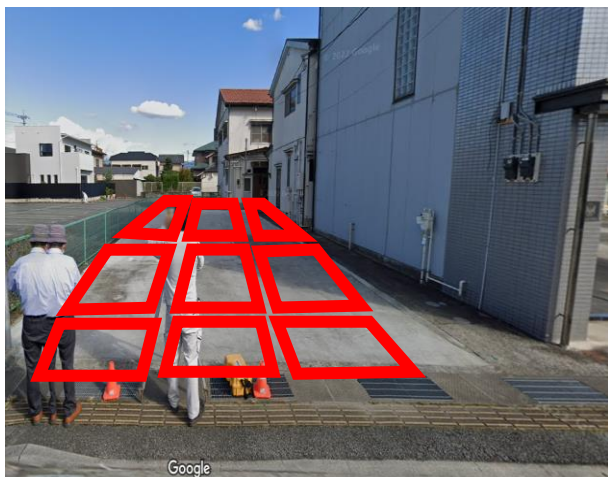

よろず支援拠点 駐車場のご案内

JR 南甲府駅から北東へ約 200m
グレーの 3 階建ての建物
のぼり旗が目印

建物の北側駐車場にバックで駐車してください
縦横 3 台ずつ駐車できるようご協力ください

建物下に3台駐車できるようご協力ください

よろず支援拠点の駐車場ではないので駐車しないでください

駐車場ご利用の際はご協力のほど何卒よろしくお願いいたします。